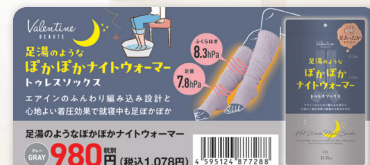

右足 左足

AFTER

右足 左足

ふくらはぎ
8.3hPa

足首
7.8hPa

※結果には個人差があります。

PROMOTION TOOLS

A5スタンドPOP

定番棚用プライス

※商品パッケージ、販促物等は予告無く変更する場合がございます。

社内資料 ※社内資料の為、薬機法等に触れる恐れのある表現がある場合があります。写真・文章の流用等お避けください。

Valentine
BEAUTE